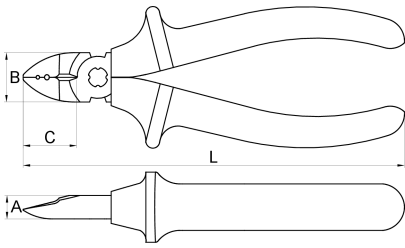

L	B	A	C	
624061	160	21	10	22	224

δυνατότητα κοπής

	L	max 1560 N/mm² Ø↑	max 750 N/mm² Ø↑
624061	160	1,6	2,5

* Οι εικόνες των προϊόντων είναι συμβολικές. Όλες οι διαστάσεις είναι σε mm, το βάρος είναι σε γραμμάρια. Όλες οι αναφερόμενες διαστάσεις μπορεί να διαφέρουν σε ανοχές.

Συχνές ερωτήσεις

Are certified insulated tools made through a different procedure than non-certified insulated tools?

The tools are made according to the same procedure.

Are insulated (VDE) tools considered as personal protective equipment (PPE)?

According to EU regulations, VDE tools are not considered as PPE.

Is it possible to work with insulated pliers under electrical voltage?

Yes, but only by professionals who follow safety requirements and use additional personal protective equipment.

Are the VDE tools only being sampled in series production?

The high voltage test (at 10kV) is performed fully on each tool. Other tests are performed in accordance with the EN60900 standard.