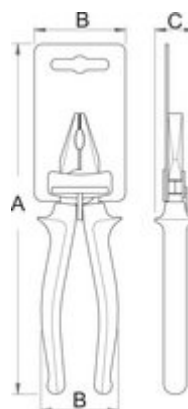

Kliješta za sječenje žice, višenamjenska

462/1VDEBI

Profili

Atributi proizvoda

- materijal: Premium Plus ugljični čelik
- kovana, potpuno poboljšana i ojačana
- rezni rubovi induktivno kaljeni
- čeljusti polirane
- završna obrada: kromiranje po standardu ISO 1456:2009
- robusne ručke izolirane dvokomponentnim navlakama
- izrađeno po standardu EN60900
- 480/6

Prednosti:

- skidanje izolacije električnih kablova 1,5 mm² i 2,5mm²

L

B

A

C

624060

160

21

10

22

214

Maloprodajno pakiranje

MA

MB

MC