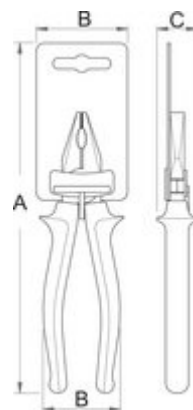

Klešče stranske, snemalne

462/1BI

Profili

[./slo/about-us/materials](https://slo/about-us/materials)

[./slo/support/warranty](https://slo/support/warranty)

Atributi izdelka

- material: Premium Plus ogljikovo jeklo
- robovi rezil induktivno kaljeni
- glava klešč polirana
- površinska zaščita: kromirane po ISO 1456:2009
- ročaji izolirani z dvo-komponentnimi tulci

Prednosti:

- **Snemanje izolacije električnih vodnikov 1,5 mm² in 2,5mm²**

624059

L

160

B

21

A

10

C

22

211

Maloprodajno pakiranje

|  | MA | MB | MC |  |
|--|-----|----|----|---|
| 624059 | 275 | 60 | 32 | 235 |

Transportno pakiranje

|  |  | TA | TB | TC |  |
|--|---|----|-----|----|---|
| 624059 | 4 | 84 | 318 | 63 | 1015 |