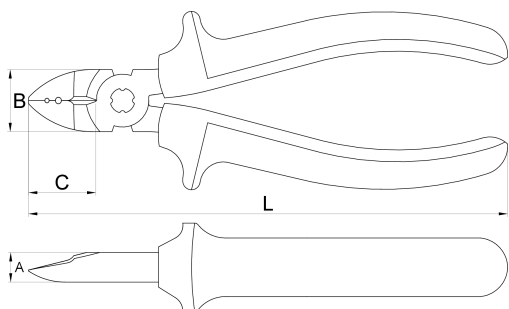

Klešče stranske, snemalne

462/1BI

Profili

[./slo/about-us/materials](https://slo/about-us/materials)

[./slo/support/warranty](https://slo/support/warranty)

Atributi izdelka

- material: Premium Plus ogljikovo jeklo
- robovi rezil induktivno kaljeni
- glava klešč polirana
- površinska zaščita: kromirane po ISO 1456:2009
- ročaji izolirani z dvo-komponentnimi tulci

Prednosti:

- **Snemanje izolacije električnih vodnikov 1,5 mm² in 2,5mm²**

624059

L

160

B

21

A