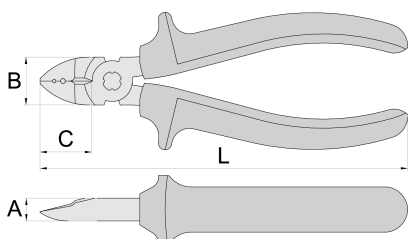

Klešče stranske, snemalne

462/4G

Profili

Atributi izdelka

- material: Premium Plus ogljikovo jeklo
- kovane, v celoti poboljšane
- robovi rezil induktivno kaljeni
- glava klešč fino brušena
- površinska zaščita: fosfatirane po ISO 9717
- ročaji izolirani s plastičnimi tulci

Prednosti:

- Snemanje izolacije električnih vodnikov 1,5 mm² in 2,5mm²

L

B

A

C

624062

160

21

10

22

205

sposobnost rezanja (10N=1kg)

L

max 1560 N/mm² Ø↑max 750 N/mm² Ø↑

624062

160

1,6

2,5

* Slike proizvodov so simbolične. Vse dimenzije so v mm, masa v g. Vse navedene dimenzije lahko odstopajo v tolerančnih merah.