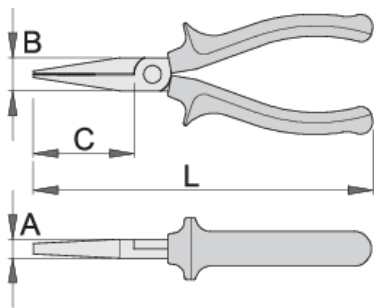

Klešče ploščate

472/1BI

Profili

II Premium+ 

standard

DIN ISO 5745 - dolge

Atributi izdelka

- material: Premium Plus ogljikovo jeklo
- kovane, v celoti poboljšane
- glava klešč polirana
- površinska zaščita: kromiran s trivalentnim kromome po ISO 1456:2009
- ročaji izolirani z dvo-komponentnimi tulci
- prijemalna površina nazobčana
- v celoti izdelan v skladu s standardom ISO 5745

	L	B	C	A	
607878	140	15	39	8	120
607879	160	16	49	9	146

* Slike proizvodov so simbolične. Vse dimenzije so v mm, masa v g. Vse navedene dimenzije lahko odstopajo v tolerančnih merah.