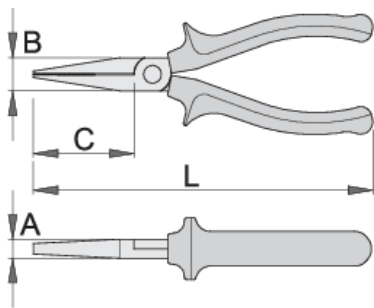

Kliešte ploché, dlhé

472/1BI

Profiles

Premium +  

Standards

DIN ISO 5745 - dlhý

Product features

- materiál: premium plus uhlíková ocel'
- tvrdené a kalené
- leštené
- povrchová úprava: chrómované
- pevné dvojzložkové rukoväte
- drážkované čeľuste
- vyrobené podľa ISO 5745

	L	B	C	A	
607878	140	15	39	8	120
607879	160	16	49	9	146

* Obrázky sú symbolické. Všetky rozmery sú v mm, hmotnosť je v g. Všetky udané rozmery sa môžu líšiť v rámci tolerancie.