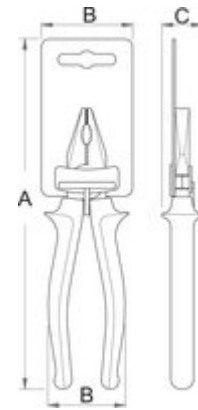

Standards

DIN ISO 5745 - dlhý

L

B

C

A

Barcode	L	B	C	A	Icon
607878	140	15	39	8	
607879	160	16	49	9	

Retail packaging

Barcode	MA	MB	MC	Icon
607878	210	58	31	
607879	220	59	31	

Transport packaging

Barcode	Hand icon	TA	TB	TC	Icon
607878	4	75	308	60	
607879	4	84	318	63	