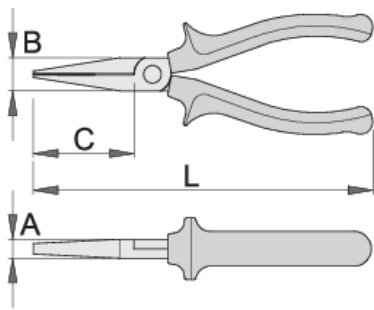

Kliešte ploché, dlhé

472/1BI

Profiles

Premium +  

Standards

DIN ISO 5745 - dlhý

Product features

- materiál: premium plus uhlíková ocel'
- tvrdené a kalené
- leštené
- povrchová úprava: chrómované
- pevné dvojzložkové rukoväte
- drážkované čeľuste
- vyrobené podľa ISO 5745

	L	B	C	A	
607878	140	15	39	8	120
607879	160	16	49	9	146

* Obrázky sú symbolické. Všetky rozmery sú v mm, hmotnosť je v g. Všetky udané rozmery sa môžu líšiť v rámci tolerancie.