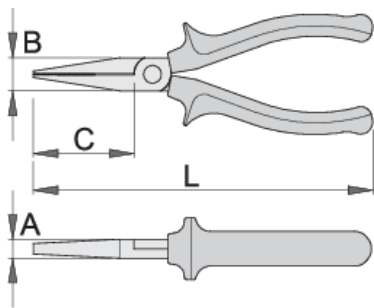

## Profiles

---

## Product features

- materiál: premium plus uhlíková ocel'
- tvrdené a kalené
- leštené
- povrchová úprava: chrómované
- pevné dvojzložkové rukoväte
- drážkované čeľuste
- vyrobené podľa ISO 5745

	L	B	C	A	
607878	140	15	39	8	120
607879	160	16	49	9	146

\* Obrázky sú symbolické. Všetky rozmery sú v mm, hmotnosť je v g. Všetky udané rozmery sa môžu líšiť v rámci tolerancie.