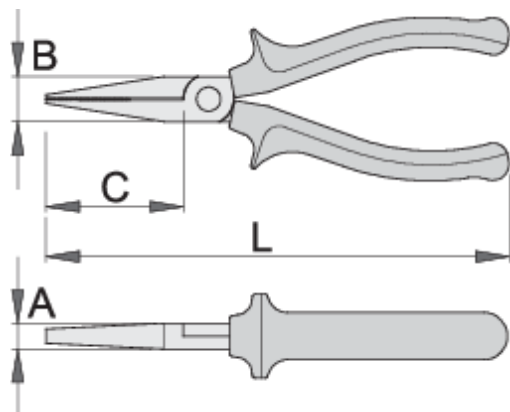

Kliešte ploché, dlhé

472/1BI

Profiles

Premium +

[us/materials](#)

[_\(/sk/about-](#)
[_\(/sk/support/waranty\).](#)

Product features

- materiál: premium plus uhlíková ocel'
- tvrdené a kalené
- leštené
- povrchová úprava: chrómované
- pevné dvojzložkové rukoväte
- drážkované čeľuste
- vyrobené podľa ISO 5745

Standards

DIN ISO 5745 - dlhý

L

B

C

A

Barcode	L	B	C	A	Icon
607878	140	15	39	8	
607879	160	16	49	9	

Retail packaging