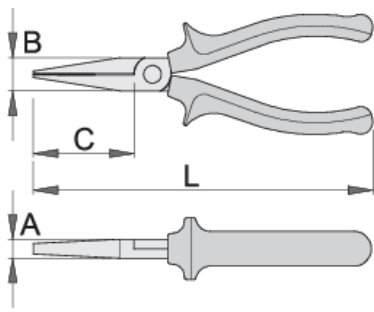

Πλατυσίμπιδο μακρύ με χειρολαβή βαρέως τύπου δυο συστατικών

472/1BI

Προφίλ

II Premium +  

Πρότυπα

DIN ISO 5745 - μακρύς τύπος

Χαρακτηριστικά προϊόντος

- υλικό: ειδική σύνθεση σκληρυμένη με θερμική επεξεργασία
- εξολοκλήρου σκληρυμένη με θερμική επεξεργασία
- γυαλισμένη κεφαλή
- φινίρισμα επιφάνειας: επιχρωμιωμένη
- χειρολαβές βαρέως τύπου δυο συστατικών
- οδοντωτή επιφάνεια κρατήματος
- κατασκευασμένο σύμφωνα με τα πρότυπα ISO 5745

Barcode	L	B	C	A	Weight
607878	140	15	39	8	120
607879	160	16	49	9	146

* Οι εικόνες των προϊόντων είναι συμβολικές. Όλες οι διαστάσεις είναι σε mm, το βάρος είναι σε γραμμάρια. Όλες οι αναφερόμενες διαστάσεις μπορεί να διαφέρουν σε ανοχές.