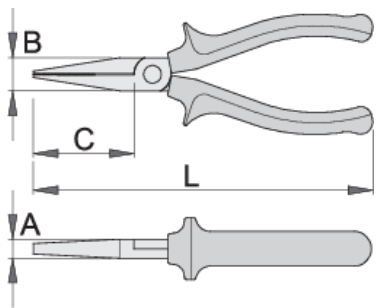

Kleště s dlouhými plochými čelistmi

472/1BI

Profily

Premium +   

Standardy

DIN ISO 5745 - dlouhý

Vlastnosti produktu

- materiál: Premium Plus uhlíková ocel
- celé kalené a temperované
- leštěná hlava
- povrchová úprava: chrom
- dvou komponentní rukojeti pro velké zatížení
- vroubkované čelisti kleští
- Vyrobeno dle normy ISO 5745

	L	B	C	A	
607878	140	15	39	8	120
607879	160	16	49	9	146

* Obrázky produktů jsou symbolické. Všechny rozměry jsou v mm a hmotnost v gramech. Všechny uvedené rozměry se mohou lišit v toleranci.