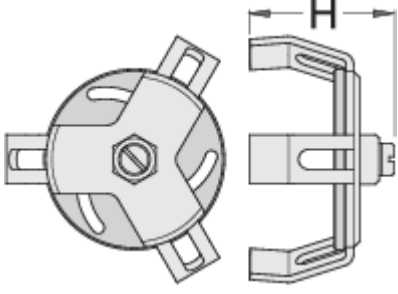

Depo anahtarı

1978/2

Profiles

Product features

- malzeme kollar: karbon alet çeliği
- plastik yakıt deposu somunu çıkarmak için
- sökmek ya da takmak için

Avantajları:

- yakıt deposu somununu hızla kavrar

Aletin kullanımı:

- Bu aletin, hareket etmemesi için yakıt deposu kapağını sıkıca kavrayan üç çıkarılabilir kancası bulunmaktadır. Parça değişimi yaparken bu kapağa erişim çoğunlukla zor olduğu için, alet minimum alan gerektirecek şekilde yapılandırılmıştır. Tek yapmanız gereken, aleti kapağa yerleştirmek ve uygun yönde döndürmek. Alet, kapağa uyum sağlar ve kapak daha sonra çok hızlı bir şekilde çıkarılabilir. Kapağın değiştirilmesi de kolaydır. Bu alet emniyetli çalışma ve uzun hizmet ömrü sağlar.

Önemli!

- 22 boy lokma ya da anahtarla birlikte kullanın

					
619266	120	155	22	73	670

* Ürünlerin resimleri semboliktir. Bütün boyutlar mm ve ağırlık gram cinsindedir.

Usage (pictures)