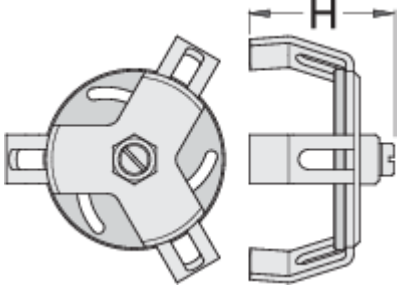

## Product features

- malzeme kollar: karbon alet çeliği
- plastik yakıt deposu somunu çıkarmak için
- sökmek ya da takmak için

## Aletin kullanımı:

- Bu aletin, hareket etmemesi için yakıt deposu kapağını sıkıca kavrayan üç çıkarılabilir kancası bulunmaktadır. Parça değişimi yaparken bu kapağa erişim çoğunlukla zor olduğu için, alet minimum alan gerektirecek şekilde yapılandırılmıştır. Tek yapmanız gereken, aleti kapağa yerleştirmek ve uygun yönde döndürmek. Alet, kapağa uyum sağlar ve kapak daha sonra çok hızlı bir şekilde çıkarılabilir. Kapağın değiştirilmesi de kolaydır. Bu alet emniyetli çalışma ve uzun hizmet ömrü sağlar.

## Önemli!

- 22 boy lokma ya da anahtarla birlikte kullanın

					
619266	120	155	22	73	670

\* Ürünlerin resimleri semboliktir. Bütün boyutlar mm ve ağırlık gram cinsindedir.