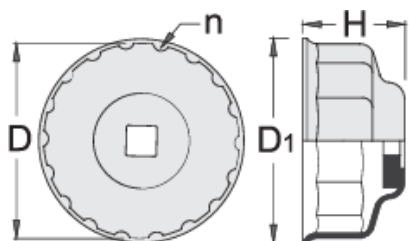

Klúč na olejový filter

1977/6

Profiles

Product features

- materiál: premium chróm vanádiová oceľ
- potiahnuté čiernou vrstvou elektrolytu pre ochranu pred hrdzou
- lakovaný
- pre montáž alebo demontáž olejového filtra
- pre olejové filtre v priestoroch s obmedzeným prístupom
- používa sa s 3/8" račňou

Ako používať náradie:

- Tento nástroj prichádza v 12 veľkostiach, ktoré môžu byť použité na väčšine štandardných olejových filtroch na trhu. Použitie je jednoduché, pretože všetko, čo je potrebné, je umiestniť kľúč na filter a otočiť ním. Vzhľadom k povrchovej úprave je nástroj vysoko odolný proti poškriabaniu a poškodeniu, ako aj proti atmosférickým a chemickým vplyvom.

	D	360°/n	D1	H	
620949	27	6	37.5	33.5	68
620950	32	6	43.5	34.6	81
620951	36	6	48.4	34.9	89
620267	68	14			130
620268	73	14			152
619260	74	15	81	36	146
620269	76	8			141
619262	76	12	82	35	137
619264	86	18	92	39.5	171

* Obrázky sú symbolické. Všetky rozmery sú v mm, hmotnosť je v g. Všetky udané rozmery sa môžu líšiť v rámci tolerancie.

Usage (pictures)