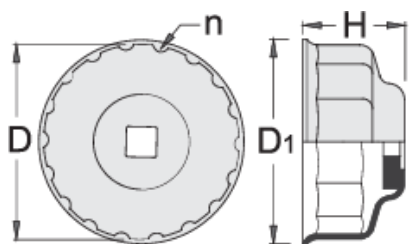

## Χαρακτηριστικά προϊόντος

- υλικό: premium χάλυβας χρωμίου βαναδίου
- Επικαλυμένο με μαύρο οξείδιο για αντισκωριακή προστασία.
- λακαρισμένο
- Για λύσιμο και δέσιμο του φίλτρου
- Για φίλτρα σε δυσπρόσιτα σημεία
- Υποδοχή για καρέ 3/8"

## Τρόπος χρήσης

- Το 1977 διτίθεται σε 12 μεγέθη, τα οποία καλύπτουν τα περισσότερα από τα σπάνταρ μεγέθη φίλτρων αυτοκινήτων και μοτοσυκλετών της αγοράς. Η χρήση του είναι απλή, καθώς το μόνο που χρειάζεται είναι να τοποθετήσουμε το εργαλείο στο αντίστοιχο φίλτρο και να το περιστρέψουμε. Το 1977 μπορεί να χρησιμοποιηθεί και για το δέσιμο του φίλτρου, αφού τα υλικά του έχουν επιλεγεί έτσι ώστε να αντέχουν τη μέγιστη ροπή. Λόγω του φινιρίσματός του, το εργαλείο είναι εξαιρετικά ανθεκτικό σε γρατζουνιές και φθορά από την χρήση, καθώς και από τα χημικά και την ατμοσφαιρική φθορά.

\* Οι εικόνες των προϊόντων είναι συμβολικές. Όλες οι διαστάσεις είναι σε mm, το βάρος είναι σε γραμμάρια. Όλες οι αναφερόμενες διαστάσεις μπορεί να διαφέρουν σε ανοχές.