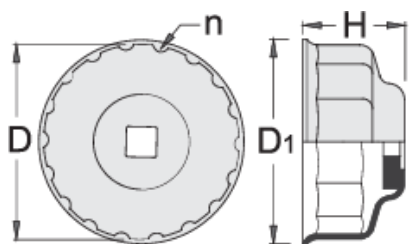

Φιλτρόκλειδο

1977/6

Προφίλ

Χαρακτηριστικά προϊόντος

- υλικό: premium χάλυβας χρωμίου βαναδίου
- Επικαλυμένο με μαύρο οξείδιο για αντισκωριακή προστασία.
- λακαρισμένο
- Για λύσιμο και δέσιμο του φίλτρου
- Για φίλτρα σε δυσπρόσιτα σημεία
- Υποδοχή για καρέ 3/8"

Τρόπος χρήσης

- Το 1977 διτίθεται σε 12 μεγέθη, τα οποία καλύπτουν τα περισσότερα από τα σπάνταρ μεγέθη φίλτρων αυτοκινήτων και μοτοσυκλετών της αγοράς. Η χρήση του είναι απλή, καθώς το μόνο που χρειάζεται είναι να τοποθετήσουμε το εργαλείο στο αντίστοιχο φίλτρο και να το περιστρέψουμε. Το 1977 μπορεί να χρησιμοποιηθεί και για το δέσιμο του φίλτρου, αφού τα υλικά του έχουν επιλεγεί έτσι ώστε να αντέχουν τη μέγιστη ροπή. Λόγω του φινιρίσματός του, το εργαλείο είναι εξαιρετικά ανθεκτικό σε γρατζουνιές και φθορά από την χρήση, καθώς και από τα χημικά και την ατμοσφαιρική φθορά.

	D	360°/n	D1	H	
620949	27	6	37.5	33.5	68
620950	32	6	43.5	34.6	81
620951	36	6	48.4	34.9	89
620267	68	14			130
620268	73	14			152
619260	74	15	81	36	146
620269	76	8			141
619262	76	12	82	35	137
619264	86	18	92	39.5	171

* Οι εικόνες των προϊόντων είναι συμβολικές. Όλες οι διαστάσεις είναι σε mm, το βάρος είναι σε γραμμάρια. Όλες οι αναφερόμενες διαστάσεις μπορεί να διαφέρουν σε ανοχές.

Χρήση (εικόνες)