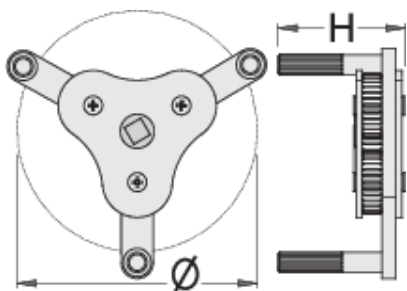

Cheie reglabila filtru de ulei

Hidden

1976/2

Profile

Caracteristicile produsului

- material brate reglabile: otel carbon
- pentru montarea si demontarea filtrelor de ulei
- se utilizeaza pentru toate tipurile de filtre de la 60 la 120 mm

Avantaje:

- bratele sunt nervurate pentru o mai buna priza a filtrului

Cum sa utilizați scula:

- Un service are de obicei nevoie sa efectueze operatia de inlocuire a filtrelor de ulei, de aceea am creat aceasta scula cu utilizare la majoritatea tipurilor de autoturisme. Cand se utilizeaza in functie de tipul filtrului se strange blocandu-l. Cheia poate fi utilizata pentru filtre de la 60 la 120 mm diametru. Datorita spatiului restrans in timpul schimbarii, scula este proiectata sa aiba nevoie de cat mai putin spatiu de manevra. Datorita formei bratelor si a nervurilor se poate utiliza la filtre fara striuri permitand strangerea filtrelor ce nu ar putea fi utilizate cu metodele conventionale. Scula lucreaza in ambele directii ceea ce permite strangerea si desfacerea filtrelor, cu efort minim.

Important

- utilizat cu antrenor cu clichet reversibil 3/8" si prelungitorul adecvat

					
619257	60	120	3/8"	60	635

* Imaginea produsului este simbolica. Toate dimensiunile sunt exprimate în mm, greutatea în grame.