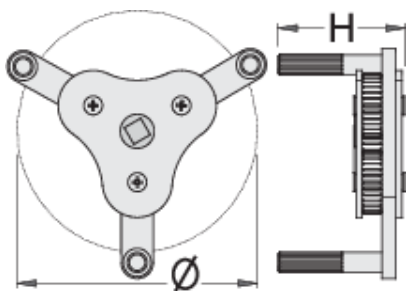

- Καθώς στα συνεργεία αυτοκινήτων υπάρχει η ανάγκη αλλαγής διαφόρων τύπων φίλτρων λαδιού, κατασκευάσαμε ένα εργαλείο για να καλύψει τα περισσότερα από τα στάνταρ μεγέθη. Κατά την χρήση, το εργαλείο προσαρμόζεται στη διάμετρο του φίλτρου. Κατάλληλο για φίλτρα Φ60-120mm. Λόγω του περιορισμένου χώρου στα σημεία εργασίας, το 1976 έχει σχεδιαστεί έτσι ώστε να πιάνει τον λιγότερο δυνατό χώρο. Τα πόδια είναι ραβδωτά, ώστε να πιάνουν και τα φίλτρα που δεν έχουν εγκοπές. Το εργαλείο δουλεύει αμφίπλευρα, οπότε χρησιμεύει και στο λύσιμο, αλλά και στο δέσιμο του φίλτρου, καθώς προσαρμόζεται και λειτουργεί βέλτιστα και στις δύο περιπτώσεις.

Σημαντικό!

- Υποδοχή για καρέ 3/8"