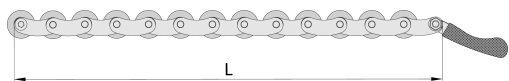

Náhradná reťaz pre 2082

2082.1

Profiles

[./sk/support/warranty](https://sk/support/warranty)

Product features

- materiál rycej hlavy: zliatina železa

619256

L