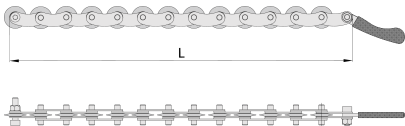

# Ανταλλακτική αλυσίδα για το 2082

2082.1

## Χαρακτηριστικά προϊόντος

- Υλικό: μαχαίρια - ειδικός ανθρακοχάλυβας

619256

305

184

\* Οι εικόνες των προϊόντων είναι συμβολικές. Όλες οι διαστάσεις είναι σε mm, το βάρος είναι σε γραμμάρια. Όλες οι αναφερόμενες διαστάσεις μπορεί να διαφέρουν σε ανοχές.