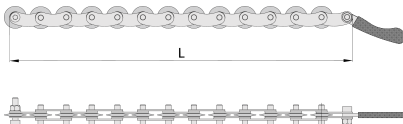

# Ανταλλακτική αλυσίδα για το 2082

2082.1

## Χαρακτηριστικά προϊόντος

- Υλικό: μαχαίρια - ειδικός ανθρακοχάλυβας

619256

305

184

\* Οι εικόνες των προϊόντων είναι συμβολικές. Όλες οι διαστάσεις είναι σε mm, το βάρος είναι σε γραμμάρια. Όλες οι αναφερόμενες διαστάσεις μπορεί να διαφέρουν σε ανοχές.