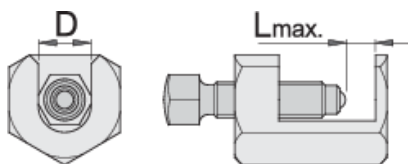

- za odstranjevanje sprednjih brisalcev
- za skoraj vse tipe avtomobilov

Prednosti:

- ščiti plastiko na ohišju brisalcev

Kako uporabiti orodje:

- Orodje za snemanje sprednjih brisalcev je robustne izvedbe, ki omogoča uporabo večjih sil snemanja pri brisalcih, ki so se »zalepili« na pogonsko os, ter dolgo življenjsko dobo snemalca. Uporabljajo se za snemanje brisalcev, ki so dvignjeni nad površino karoserije. Delo z orodjem je enostavno in hitro.
- uporabljati s ključem dimenzije 17