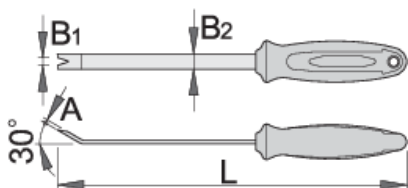

## Профили

## Параметри на продукта

- материал: специална инструментална стомана
- ергономична двукомпонентна дръжка
- за демонтиране на щипки до 4.5 мм
- Инструментът се използва за бързо и лесно премахване на различни видове щипки, тапи и др. подобни от тапицерии