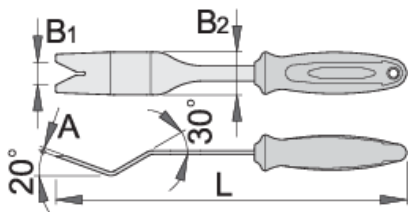

Alat za čepove i tapete

1940.1/2BI

Profili

Atributi proizvoda

- Materijal: Premium Flex Plus poseban alatni čelik
- Ergonomska, robusna, dvokomponentna ručka
- Za odstranjivanje čepova dimenzije od 2mm do 15mm
- Alat upotrebljavamo kod izvlačenja pričvrstnih čepova, skidanju tapeta i sl.

619268

L

230

B1

16.3

B2

28

A