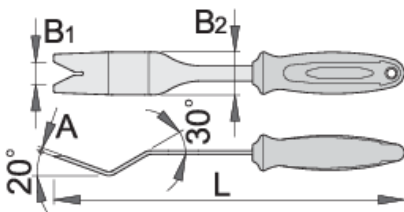

Alat za čepove i tapete

1940.1/2BI

Profili

Atributi proizvoda

- Materijal: Premium Flex Plus poseban alatni čelik
- Ergonomska, robusna, dvokomponentna ručka
- Za odstranjivanje čepova dimenzije od 2mm do 15mm
- Alat upotrebljavamo kod izvlačenja pričvrstnih čepova, skidanju tapeta i sl.

619268

L

230

B1

16.3

B2

28

A