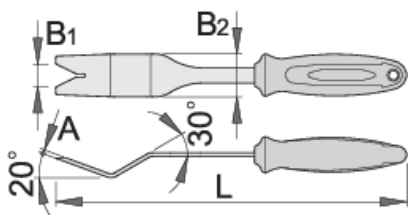

619268

L

230

B1

16.3

B2

28

A

2.5

135