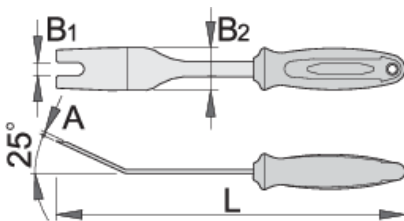

Alat za čepove i tapete

1940/2BI

Profili

Atributi proizvoda

- Materijal: Premium Flex Plus poseban alatni čelik
- Ergonomska, robusna, dvokomponentna ručka
- Za odstranjivanje čepova do dimenzije 8 mm
- Alat upotrebljavamo kod izvlačenja pričvrstnih čepova, skidanju tapeta i sl.

Prednosti:

- vrhovi brušeni pod kutem
- njihov ergonomski oblik omogućava jednostavno i sigurno obavljanje poslova u različitim položajima i teže dostupnim mjestima bez oštećivanja izvučenih odn. skinutih dijelova.

2.5

130

* Slike proizvoda su simbolične. Sve dimenzije su u mm, masa je u g.

upotreba (pictures)

Photo (pictures)