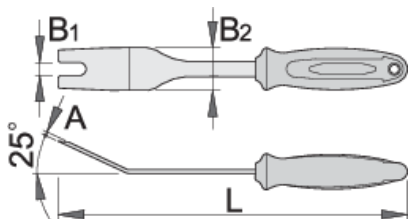

Инструмент за премахване на щипки

1940/2BI

Профили

Параметри на продукта

- материал: специална инструментална стомана
- ергономична двукомпонентна дръжка
- за демонтиране на щипки до 8 мм
- Инструментът се използва за бързо и лесно премахване на различни видове щипки, тапи и др. подобни от тапицерии

Предимства:

- краищата на инструмента са закръглени и скосени
- Ергономичният дизайн, позволява лесна и безопасна работа в труднодостъпни места, без да се нараняват и повреждат детайлите

619267

L

230

B1

8.5

B2

28

A

2.5

130

* Снимките на продуктите са символични. Всички размери са в мм., теглото е в грамаве .

Употреба (снимки)

Снимки (снимки)