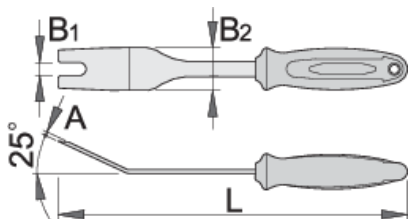

Инструмент за премахване на щипки

1940/2BI

Профили

Параметри на продукта

- материал: специална инструментална стомана
- ергономична двукомпонентна дръжка
- за демонтиране на щипки до 8 мм
- Инструментът се използва за бързо и лесно премахване на различни видове щипки, тапи и др. подобни от тапицерии

Предимства:

- краищата на инструмента са закръглени и скосени
- Ергономичният дизайн, позволява лесна и безопасна работа в труднодостъпни места, без да се нараняват и повреждат детайлите

619267

L

230

B1

8.5

B2

28

A

2.5

130

* Снимките на продуктите са символични. Всички размери са в мм., теглото е в грамове .

Употреба (снимки)

Снимки (снимки)