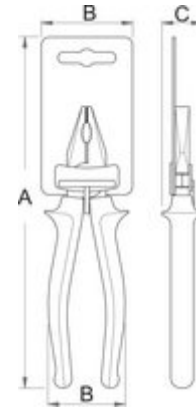

## Opis proizvoda

- materijal: premium plus alatni čelik
- kovana, potpuno poboljšana i ojačana
- rezne ivice induktivno kaljene
- čeljusti fino brušene
- površina fosfatirana ISO 9717
- Robusne ručke obložene plastičnim navlakama
- izrađena prema standardu ISO 5746

## Standards

DIN ISO 5746

L

B

C

A

	L	B	C	A	
608673	140	23	32	8	157
608674	160	24	35	9.5	224
608675	180	27	38	10	274
608676	200	29	41	10.5	341
608677	220	32	47	11	421