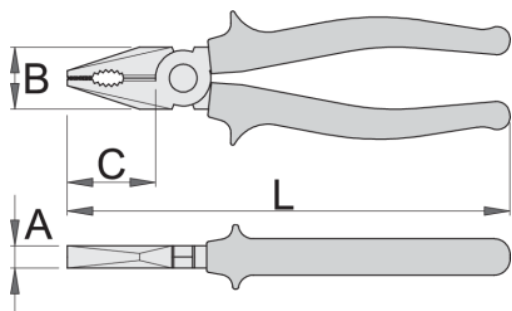

Standards

DIN ISO 5746