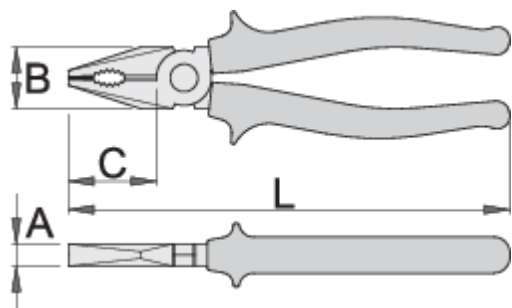

608673

L

140

B

23

C

32

A

8

157