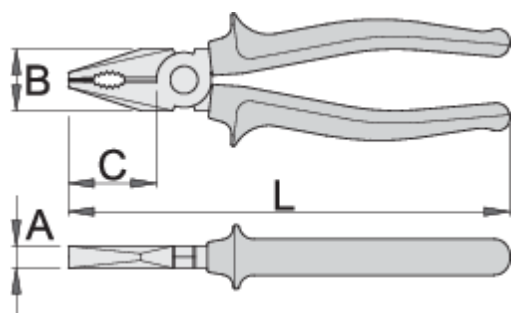

607870

L

160

B

24

C

35

A

9.5

224