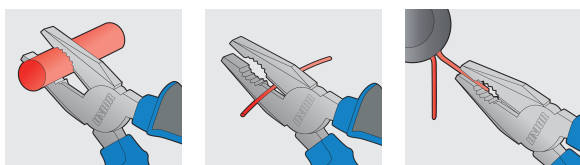

Kliešte kombinované

406/1BI

Usage

Profiles

[\(/sk/about-us/materials\)](/sk/about-us/materials)

[\(/sk/support/warranty\)](/sk/support/warranty)

Product features

- materiál: premium plus uhlíková ocel'
- tvrdené a kalené
- rezné hrany indukčne tvrdené
- leštená hlava
- povrchová úprava: chrómované
- pevné dvojzložkové rukoväte
- vstrekané logo UNIOR
- podľa ISO 5746