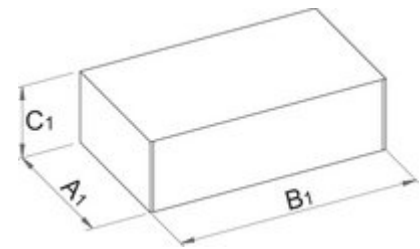

Standards

ISO 5746

	L	B	C	A	
607870	160	24	35	9.5	224
607871	180	27	38	10	274
607872	200	29	41	10.5	341
608354	220	32	47	11	421

Retail packaging

	MA	MB	MC	
607870	230	60	31	230
607871	240	61	32	274
607872	260	63	33	354
608354	310	65	33	430