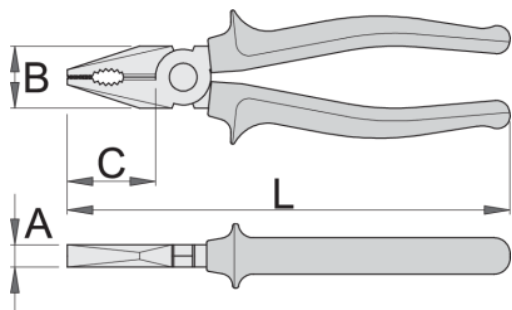

Комбинирани клешти

406/1BI

Usage

Profiles

[(/mk/about-us/materials)](http://mk/about-us/materials)

Product attributes

- материјал: специјален плус јаглороден челик
- ковани, целосно зајакнати и калени
- ивиците за сечење се индукциски зајакнати
- полирани челусти
- завршна површина: хромирани по стандард EN 12540
- дво-компонентни робусни изолирани рачки
- со втиснат печат УНИОР
- изработени според стандард ISO 5746

Standards

ISO 5746