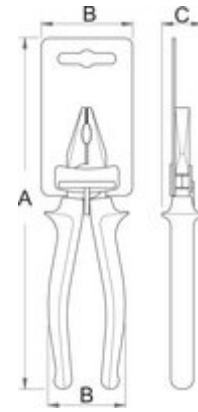

Комбинирани клешти

406/1BI

Usage

Profiles

[\(/mk/about-us/materials\)](http://mk/about-us/materials)

Product attributes

- материјал: специјален плус јаглороден челик
- ковани, целосно зајакнати и калени
- ивиците за сечење се индукциски зајакнати
- полирани челусти
- завршна површина: хромирани по стандард EN 12540
- дво-компонентни робусни изолирани рачки
- со втиснат печат УНИОР
- изработени според стандард ISO 5746

Standards

ISO 5746

	L	B	C	A	
607870	160	24	35	9.5	224
607871	180	27	38	10	274
607872	200	29	41	10.5	341
608354	220	32	47	11	421

Retail packaging

	MA	MB	MC	
607870	230	60	31	230
607871	240	61	32	274
607872	260	63	33	354
608354	310	65	33	430

Transport packaging

		TA	TB	TC	
607870	4	75	308	60	973
607871	4	84	318	63	1176
607872	4	154	358	48	1516
608354	4	145	358	48	1845