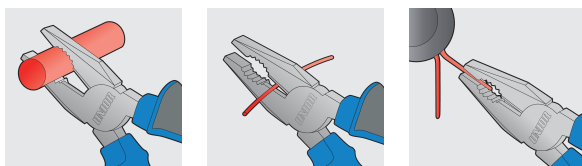

Комбинирани клешти

406/1BI

Usage

Profiles

[\(/mk/about-us/materials\)](http://mk/about-us/materials)

Product attributes

- материјал: специјален плус јаглороден челик
- ковани, целосно зајакнати и калени
- ивиците за сечење се индукциски зајакнати
- полирани челусти
- завршна површина: хромирани по стандард EN 12540
- дво-компонентни робусни изолирани рачки
- со втиснат печат УНИОР
- изработени според стандард ISO 5746