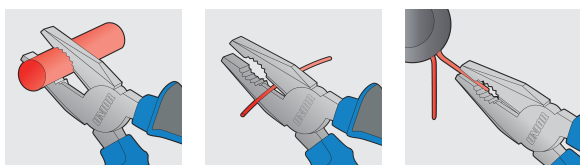

Kliješta kombinirana

406/1BI

upotreba

Profili

[\(/hr/about-us/materials\)](/hr/about-us/materials)

[\(/hr/support/warranty\)](/hr/support/warranty)

Atributi proizvoda

- materijal: Premium Plus ugljični čelik
- kovana, u cijelosti ojačana i kaljena
- rezni rubovi induktivno kaljeni
- čeljusti polirane
- završna obrada: kromiranje prema standardu ISO 1456:2009
- robusne ručke izolirane dvokomponentnim navlakama
- otisnut logo UNIOR
- izrađena prema standardu ISO 5746