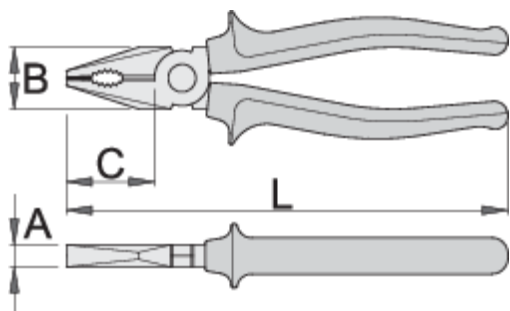

Kliješta kombinirana

406/1BI

upotreba

Profili

[(/hr/about-us/materials)](/hr/about-us/materials)

[(/hr/support/warranty)](/hr/support/warranty)

Atributi proizvoda

- materijal: Premium Plus ugljični čelik
- kovana, u cijelosti ojačana i kaljena
- rezni rubovi induktivno kaljeni
- čeljusti polirane
- završna obrada: kromiranje prema standardu ISO 1456:2009
- robusne ručke izolirane dvokomponentnim navlakama
- otisnut logo UNIOR
- izrađena prema standardu ISO 5746

Zatvori pretraživanje

ISO 5746

L

B

C

A