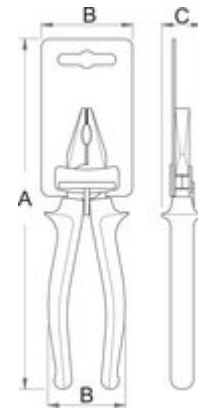

Klešče kombinirane

405/4G

Uporaba

Profili

[\(/slo/about-us/materials\)](/slo/about-us/materials)

[\(/slo/support/warranty\)](/slo/support/warranty)

Atributi izdelka

- material: Premium Plus ogljikovo jeklo
- kovane, v celoti poboljšane
- robovi rezil induktivno kaljeni
- glava klešč fino brušena
- površinska zaščita: fosfatirane po ISO 9717
- ročaji izolirani s plastičnimi tulci
- v celoti izdelane v skladu s standardom ISO 5746

35

A

9.5

224

Barcode	L	B	C	A	Icon
608669	180	27	38	10	273
608670	200	29	41	10.5	351

Maloprodajno pakiranje

Barcode	MA	MB	MC	Icon
608668	230	58	31	224
608669	240	58	31	266
608670	260	61	31	332

Transportno pakiranje

Barcode	Icon	TA	TB	TC	Icon
608668	4	75	308	60	960
608669	4	84	318	63	1138
608670	4	90	330	84	1422