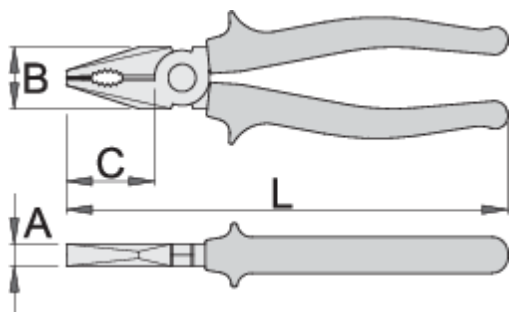

Klešče kombinirane

405/4G

Uporaba

Profili

[\(/slo/about-us/materials\)](/slo/about-us/materials)

[\(/slo/support/warranty\)](/slo/support/warranty)

Atributi izdelka

- material: Premium Plus ogljikovo jeklo
- kovane, v celoti poboljšane
- robovi rezil induktivno kaljeni
- glava klešč fino brušena
- površinska zaščita: fosfatirane po ISO 9717
- ročaji izolirani s plastičnimi tulci
- v celoti izdelane v skladu s standardom ISO 5746

standard

ISO 5746

608668

L

160

B

24

C