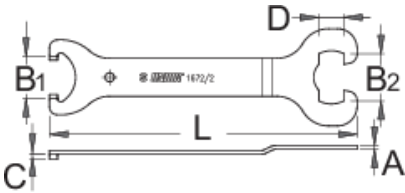

Eski orta göbek modelleri için ayarlanabilir yatak anahtarı

1672/2

Profiles

Product features

- malzeme: özel alet çeliği, sertleştirilmiş ve temperlenmiş

Aletin kullanımı:

L

B1

B2

A

C

D

618414

204

27,3

31

2,5

3

16,5

113

* Ürünlerin resimleri semboliktir. Bütün boyutlar mm ve ağırlık gram cinsindedir.