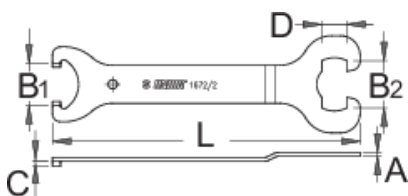

Kako koristiti alat:

L

B1

B2

A

C

D

618414

204

27,3

31

2,5

3

16,5

113

* Fotografije proizvoda su simbolične. Sve dimenzije su u mm, a težina u gramima. Sve navedene dimenzije mogu odstupati u granicama tolerancija.