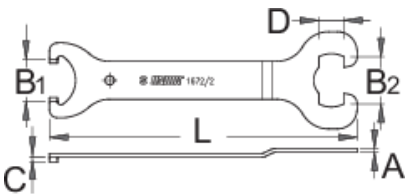

Ključ za stare ležajeve pogona (podesive, sa šoljama i konusima)

1672/2

Profili

Opis proizvoda

- materijal: premium flex plus alatni čelik

Kako koristiti alat:

L

B1

B2

A

C

D

618414

204

27,3

31

2,5

3

16,5

113

* Fotografije proizvoda su simbolične. Sve dimenzije su u mm, a težina u gramima. Sve navedene dimenzije mogu odstupati u granicama tolerancija.