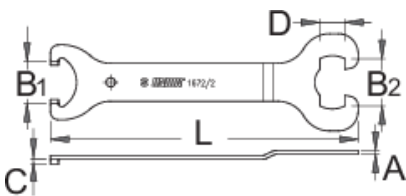

Scula pentru ghidarea lagărelor, pentru modelele mai vechi.

1672/2

Profile

Caracteristicile produsului

- Material: Otel Carbon de scule calit si revenit

Cum sa utilizați scula:

	L	B1	B2	A	C	D	
618414	204	27,3	31	2,5	3	16,5	113

* Imaginea produsului este simbolica. Toate dimensiunile sunt exprimate în mm, greutatea în grame.