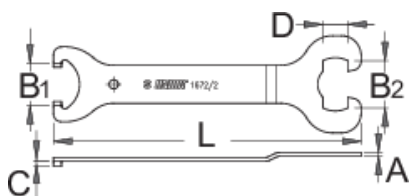

Scula pentru ghidarea lagărelor, pentru modelele mai vechi.

1672/2

Profile

Caracteristicile produsului

- Material: Otel Carbon de scule calit si revenit

Cum sa utilizați scula:

L

B1

B2

A

C

D

618414

204

27,3

31

2,5

3

16,5

113

* Imaginea produsului este simbolica. Toate dimensiunile sunt exprimate în mm, greutatea în grame.