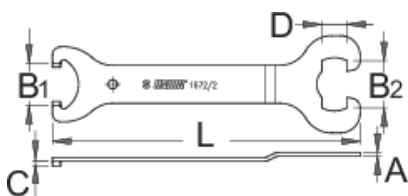

Scula pentru ghidarea lagărelor, pentru modelele mai vechi.

1672/2

Profile

Caracteristicile produsului

- Material: Otel Carbon de scule calit si revenit

Cum sa utilizați scula:

L

B1

B2

A

C

D

618414

204

27,3

31

2,5

3

16,5

113

* Imaginea produsului este simbolica. Toate dimensiunile sunt exprimate în mm, greutatea în grame.