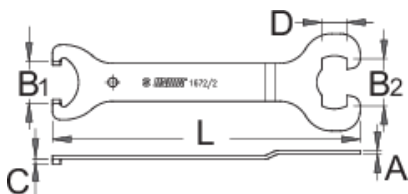

Клуч за погонски лежишта, за постари модели

1672/2

Profiles

Product features

- материјал: специјален флекс плус јаглороден челик

Како да се користи алатот?

Barcode	L	B1	B2	A	C	D	Weight
618414	204	27,3	31	2,5	3	16,5	113

* Сликите на производите се симболични. Сите димензии се во мм, тежината е во грамови. Сите наведени димензии може да се разликуваат во ниво на толеранција