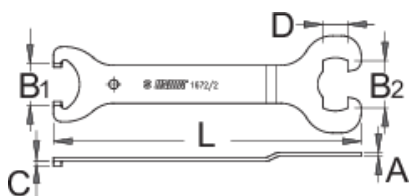

Клуч за погонски лежишта, за постари модели

1672/2

Profiles

Product features

- материјал: специјален флекс плус јаглороден челик

Како да се користи алатот?

Barcode	L	B1	B2	A	C	D	Weight
618414	204	27,3	31	2,5	3	16,5	113

* Сликите на производите се симболични. Сите димензии се во мм, тежината е во грамови. Сите наведени димензии може да се разликуваат во ниво на толеранција