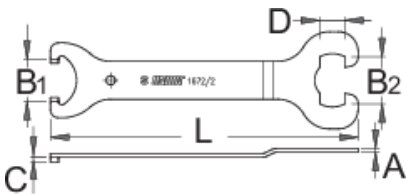

컵 렌치 (구형 BB 모델용)

1672/2

프로파일

제품 특징

- 재질: 프리미엄 플렉스 플러스 카본 스틸

툴 사용 방법:

Barcode	L	B1	B2	A	C	D	Weight
618414	204	27,3	31	2,5	3	16,5	113

* Images of products are symbolic. All dimensions are in mm, and weight is in grams. All listed dimensions may vary in tolerance.