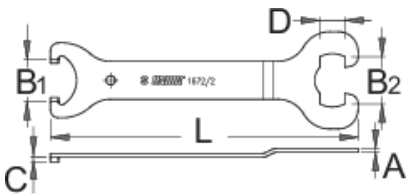

Az eszköz használata:

L

B1

B2

A

C

D

618414

204

27,3

31

2,5

3

16,5

113

* A termékképek illusztrációk. Minden feltüntetett méret milliméterben, a tömegek grammokban. Az összes feltüntetett méret eltérhet a toleranciának megfelelően.