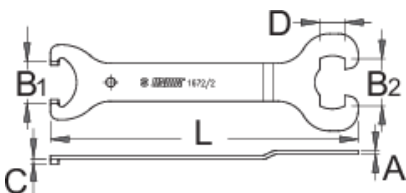

# Clé pour roulement de direction, pour les anciens modèles de roulements de direction

1672/2

## Description produit

- matière : acier au carbone Premium Flex

## Comment utiliser l'outil :

618414	L	B1	B2	A	C	D	113
618414	204	27,3	31	2,5	3	16,5	113

\* Les images des produits ne sont pas contractuelles. Toutes les dimensions sont en mm, les poids en grammes.