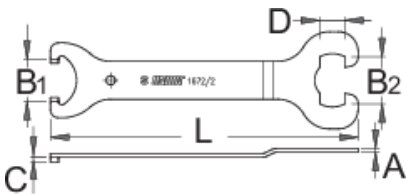

可调杯型扳手，适用于旧式中轴

1672/2

配置文件

产品属性

- 材料:优质弹性高碳钢

如何使用这个工具：

	L	B1	B2	A	C	D	
618414	204	27,3	31	2,5	3	16,5	113

* Images of products are symbolic. All dimensions are in mm, and weight is in grams. All listed dimensions may vary in tolerance.