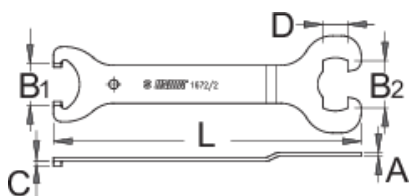

Ключ за стари модели на средни движения

1672/2

Профили

Параметри на продукта

- Материал: специална инструментална стомана, закалена

Как да използваме инструмента:

L

B1

B2

A

C

D

618414

204

27,3

31

2,5

3

16,5

113

* Снимките на продуктите са символични. Всички размери са в мм., теглото е в грамове .