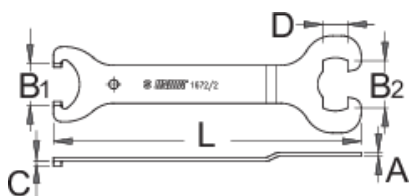

## Параметри на продукта

- Материал: специална инструментална стомана, закалена

Как да използваме инструмента:

L

B1

B2

A

C

D

618414

204

27,3

31

2,5

3

16,5

113

\* Снимките на продуктите са символични. Всички размери са в мм., теглото е в грамове .