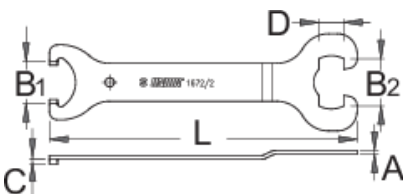

celes rregullueshme kupë, për modelet e vjetra kllapa fund

1672/2

Profiles

Product features

- Materiali: çeliku special mjet, thekur me te zbutura

Si të përdorni mjet:

618414

L

204

B1

27,3

B2

31

A

2,5

C

3

D

16,5

113

* Imazhet e produkteve janë simbolike. Të gjitha dimensionet janë në mm, pesha në gram. Të gjitha dimensionet e listuara mund të ndryshojnë në tolerancë.