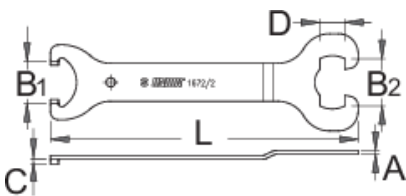

# celes rregullueshme kupë, për modelet e vjetra kllapa fund

1672/2

## Product features

- Materiali: çeliku special mjet, thekur me te zbutura

Si të përdorni mjet:

618414

L

204

B1

27,3

113

\* Imazhet e produkteve janë simbolike. Të gjitha dimensionet janë në mm, pesha në gram. Të gjitha dimensionet e listuara mund të ndryshojnë në tolerancë.