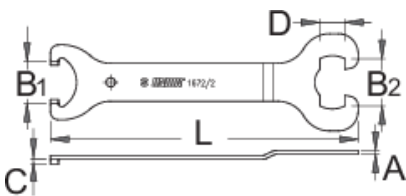

celes rregullueshme kupë, për modelet e vjetra kllapa fund

1672/2

Profiles

Product features

- Materiali: çeliku special mjet, thekur me te zbutura

Si të përdorni mjet:

	L	B1	B2	A	C	D	
618414	204	27,3	31	2,5	3	16,5	113

* Imazhet e produkteve janë simbolike. Të gjitha dimensionet janë në mm, pesha në gram. Të gjitha dimensionet e listuara mund të ndryshojnë në tolerancë.