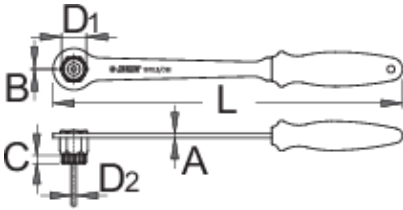

Kollu avara kasnađı skme aleti

1670.8/2BI

Profiles

Product features

- Kollu arka diřli aleti, Shimano®, SRAM®, Sun Race®, Suntour® ve 1670.7 numaralı anahtar gibi diđer kaset (ruble) diřlileri iin kullanılır. Sabit kol, daha kolay kullanım sađlar unk anahtarı kavramak iin hibir ek alet gerekli deđildir. Koldaki iki bileřenli manřon, ele tam oturur ve anahtarın mkemmelen bir Őekilde kavranmasını sađlar.

	L	B	A	C	D1	D2	
617908	337	1,5	4	7,9	23,6	5,0	340

* rnlerin resimleri semboliktir. Btn boyutlar mm ve ađırlık gram cinsindedir.

Usage (pictures)