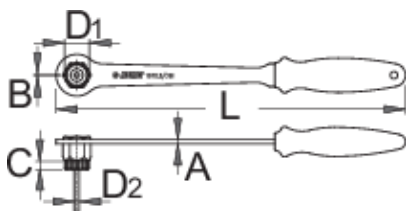

Ključ za zadnji verižnik, z vodilom in ročajem

1670.8/2BI

Profili

Atributi izdelka

- Ključ s palčko z ročajem se uporablja za zadnje verižnike Shimano®, SRAM®, Sun Race®, Suntour® in ostale kasetne verižnike, enako kot ključ art. 1670.7. Zaradi fiksiranega ročaja je uporaba enostavnejša, saj ne potrebujemo dodatnega orodja za oprijem ključa. Dvokomponenten tulec na ročaju se popolnoma prilega roki in zagotavlja popoln oprijem ključa.

Barcode	L	B	A	C	D1	D2	Weight
617908	337	1,5	4	7,9	23,6	5,0	340

* Slike proizvodov so simbolične. Vse dimenzije so v mm, teža v g. Vse navedene dimenzije lahko odstopajo v tolerančnih merah.

Uporaba (slike)