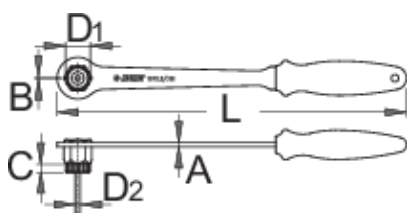

Klíč na zadné ozubené kolo s rukoväťou

1670.8/2BI

Profiles

Product features

- Klíč je možné použiť pre Shimano, SRAM, Sun Race, Suntour a iné kazetové kolá. Pevná rukoväť umožňuje ľahké použitie, pretože nie je potrebné žiadne iné náradie na uchytenie kľúča.

1,5

4

7,9

23,6

5,0

340

* Obrázky sú symbolické. Všetky rozmery sú v mm, hmotnosť je v g. Všetky udané rozmery sa môžu líšiť v rámci tolerancie.

Usage (pictures)