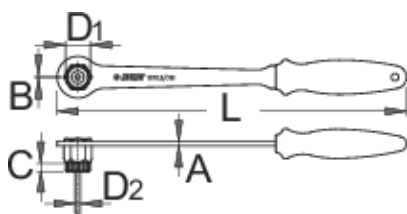

Klíč na zadné ozubené kolo s rukoväťou

Hidden

1670.8/2BI

Profiles

Product features

- Klíč je možné použiť pre Shimano, SRAM, Sun Race, Suntour a iné kazetové kolá. Pevná rukoväť umožňuje ľahké použitie, pretože nie je potrebné žiadne iné náradie na uchytenie kľúča.

1,5

4

7,9

23,6

5,0

340

* Obrázky sú symbolické. Všetky rozmery sú v mm, hmotnosť je v g. Všetky udané rozmery sa môžu líšiť v rámci tolerancie.

Usage (pictures)