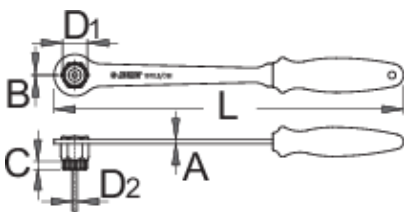

# Cheie pentru pinioane roata spate cu mâner

1670.8/2BI

## Profile

## Caracteristicile produsului

- Cheia este utilizata pentru Simano®SRAM®Sun Race®Suntour® si alte casete de pinioane, ca si cheia nr.1670.7

L

B

A

C

D1

D2

\* Imaginea produsului este simbolica. Toate dimensiunile sunt exprimate în mm, greutatea în grame.

0 (pictures)