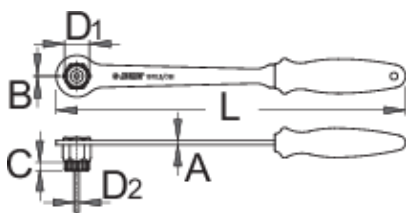

# Klucz do kasety z rączką

1670.8/2BI

## Profile

## Cechy produktu

- Klucz do kasety z rączką jest używany do kaset zębataki Shimano, SRAM, Sun Race, Suntour i innych, podobnie jak klucz 1670.7. Ddatkowo, rączka zapewnia łatwiejsze użycie ponieważ nie jest konieczne stosowanie pomocniczych narzędzi. Dwuczęściowa rękojeść idealnie pasuje do dłoni zapewniając pewny uchwyt.

1,5

4

7,9

23,6

5,0

340

\* Przedstawiony wygląd produktu jest orientacyjny. Wszystkie wymiary są w mm, podana waga w gramach