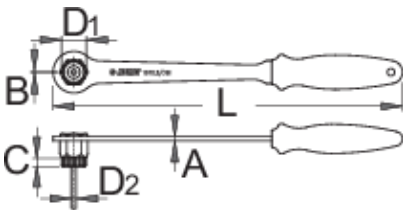

Κλειδί με λαβή για κασέτα

1670.8/2BI

Προφίλ

Χαρακτηριστικά προϊόντος

- Κλειδί για κασέτες Shimano, SRAM, Sun Race, Suntour κ.α., όπως το 1670.7. Η σταθερή λαβή μας επιτρέπει να δουλεύουμε χωρίς να χρειάζεται να χρησιμοποιήσουμε επιπλέον εργαλείο για να πιάσουμε το κλειδί. Η επένδυση 2 συστατικών προσφέρει άψογη λαβή για άνετη και ασφαλή εργασία.

1,5

4

7,9

23,6

5,0

340

* Οι εικόνες των προϊόντων είναι συμβολικές. Όλες οι διαστάσεις είναι σε mm, το βάρος είναι σε γραμμάρια. Όλες οι αναφερόμενες διαστάσεις μπορεί να διαφέρουν σε ανοχές.

Χρήση (εικόνες)