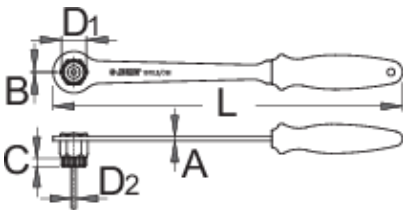

Κλειδί με λαβή για κασέτα

Hidden

1670.8/2BI

Προφίλ

Χαρακτηριστικά προϊόντος

- Κλειδί για κασέτες Shimano, SRAM, Sun Race, Suntour κ.α., όπως το 1670.7. Η σταθερή λαβή μας επιτρέπει να δουλεύουμε χωρίς να χρειάζεται να χρησιμοποιήσουμε επιπλέον εργαλείο για να πιάσουμε το κλειδί. Η επένδυση 2 συστατικών προσφέρει άψογη λαβή για άνετη και ασφαλή εργασία.

1,5

4

7,9

23,6

5,0

340

* Οι εικόνες των προϊόντων είναι συμβολικές. Όλες οι διαστάσεις είναι σε mm, το βάρος είναι σε γραμμάρια. Όλες οι αναφερόμενες διαστάσεις μπορεί να διαφέρουν σε ανοχές.

Χρήση (εικόνες)