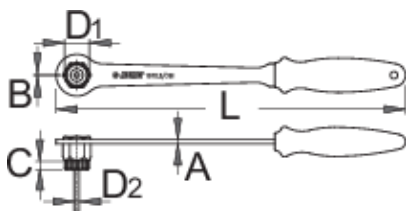

Ключ с дръжка за венец касети Shimano®

1670.8/2BI

Профили

Параметри на продукта

- Приложим е за Shimano®, SRAM®, Suntour®, Sun Race® и други венец касети, както ключ арт. 1670.7. Фиксираната дръжка дава възможност за лесна употреба защото не е необходимо използването на допълнителни инструменти. Двуконпонентната ръкохватка на дръжката приляга отлично в ръката и прави захвата на ключа перфектен.

Barcode	L	B	A	C	D1	D2	Weight
617908	337	1,5	4	7,9	23,6	5,0	340

* Снимките на продуктите са символични. Всички размери са в мм., теглото е в грамове .

Употреба (снимки)