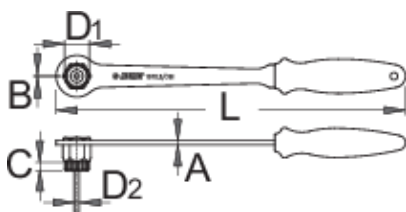

Ключ с дръжка за венец касети Shimano®

Hidden

1670.8/2BI

Профили

Параметри на продукта

- Приложим е за Shimano®, SRAM®, Suntour®, Sun Race® и други венец касети, както ключ арт. 1670.7. Фиксираната дръжка дава възможност за лесна употреба защото не е необходимо използването на допълнителни инструменти. Двуконпонентната ръкохватка на дръжката приляга отлично в ръката и прави захвата на ключа перфектен.

Barcode	L	B	A	C	D1	D2	Weight
617908	337	1,5	4	7,9	23,6	5,0	340

* Снимките на продуктите са символични. Всички размери са в мм., теглото е в грамове .

Употреба (снимки)