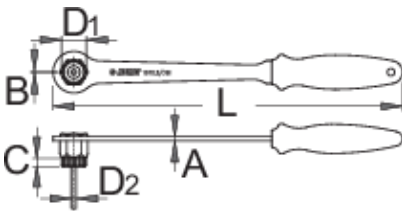

Cassette lockring wrench with guide

1670.8/2BI

Profielen

Product attributen

- Wrench for rear sprocket with handle is used for Shimano®, SRAM®, Sun Race®, Suntour® and other cassette sprockets, like the key nr. 1670.7. Fixed handle enables easier use because no additional tools for gripping the key are necessary. The two-component sleeve on the handle fits the hand exactly and enables a perfect grip of the key.

Barcode	L	B	A	C	D1	D2	Weight
617908	337	1,5	4	7,9	23,6	5,0	340

* Afbeeldingen van producten zijn symbolisch. Alle afmetingen zijn in mm, en het gewicht in grammen. Alle vermelde afmetingen kunnen variëren in tolerantie.