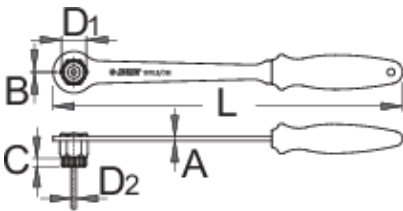

Mbartës volant me dorezë

1670.8/2BI

Profiles

Product features

- celes për dhëmbë e pasme me dorezë është përdorur për Shimano®, SRAM®, Sun Race®, Suntour® dhe me dhëmbë të tjera të kasetë, si nr kyç. 1670,7. Fikse të trajtojë mundëson përdorimin më të lehtë për shkak se nuk ka mjete të tjera për flakta çelësin janë të nevojshme. Mëngë dy-komponent në dorezë përshtatet dorën pikërisht dhe mundëson një kontroll të përsosur të kyç.

	L	B	A	C	D1	D2	
617908	337	1,5	4	7,9	23,6	5,0	340

* Imazhet e produkteve janë simbolike. Të gjitha dimensionet janë në mm, pesha në gram. Të gjitha dimensionet e listuara mund të ndryshojnë në tolerancë.