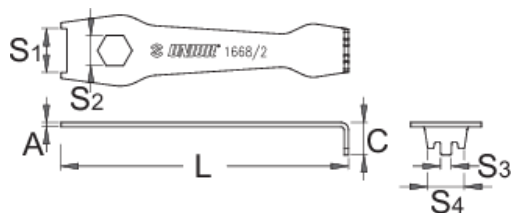

## Product features

- Materiali: çeliku të veçantë mjet, thekur me te zbutura
- përfundojë sipërfaqe: krom kromuar sipas ISO 1456:2009
- Dimensioni i hapjes gjashtëkëndor kyç është SW10. Ajo mundëson zhvidhosur dhe shtrëngimi i arra të këtij dimensionit, ndërsa në të njëjtën kohë ajo mund të përdoret për të ul receptorin e telefonit çelësin.

## Si të përdorni mjet:

- celes është përdorur për vidhosje un dhe shtrëngimit të para arra rrjet zinxhir. Shtrëngimi fillon me pjesën më të gjerë, dhe kur arrë është forcuar mjaft, ajo përfundon me pjesën më të ngushtë i cili është i vendosur për të mundësuar transferimin më të sigurt me energji elektrike gjatë shtrëngimit përfundimtar të arrë. Kur un vidhosje arrë, kyç është përdorur në mënyrë të kundërt.