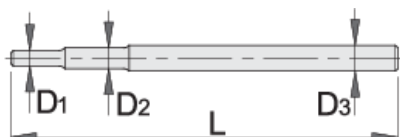

# Trn za 215/2

215.1/2

## Atributi izdelka

- material: Premium krom vanadijevo jeklo
- v celoti poboljšán
- površinska zaščita: kromiran s trivalentnim kromom po ISO 1456:2009

		L	D1	D2	D3	
600745	6 - 17	230	6	8	10	137
600747	18 - 32	330	12	14	16	493
624342	36 - 55	500		18	20	1202

\* Slike proizvodov so simbolične. Vse dimenzije so v mm, masa v g. Vse navedene dimenzije lahko odstopajo v tolerančnih merah.