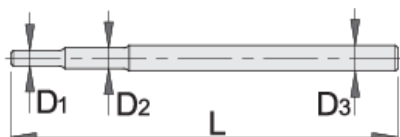

# Trn za 215/2

215.1/2

## Atributi izdelka

- material: Premium krom vanadijevo jeklo
- v celoti poboljšán
- površinska zaščita: kromiran po ISO 1456:2009

		L	D1	D2	D3	
600745	6 - 17	230	6	8	10	137
600747	18 - 32	330	12	14	16	493
624342	36 - 55	500		18	20	1202

\* Slike proizvodov so simbolične. Vse dimenzije so v mm, teža v g. Vse navedene dimenzije lahko odstopajo v tolerančnih merah.