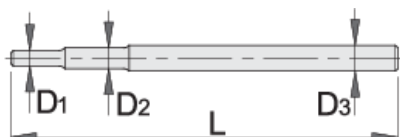

Trn za 215/2

215.1/2

Profili

Atributi izdelka

- material: Premium krom vanadijevo jeklo
- v celoti poboljšán
- površinska zaščita: kromiran s trivalentnim kromom po ISO 1456:2009

		L	D1	D2	D3	
600745	6 - 17	230	6	8	10	137
600747	18 - 32	330	12	14	16	493
624342	36 - 55	500		18	20	1202

* Slike proizvodov so simbolične. Vse dimenzije so v mm, masa v g. Vse navedene dimenzije lahko odstopajo v tolerančnih merah.