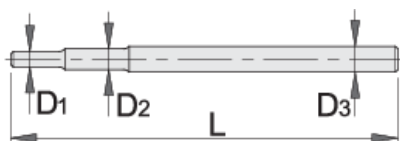

# Trn za 215/2

215.1/2

## Atributi izdelka

- material: Premium krom vanadijevo jeklo
- v celoti poboljšán
- površinska zaščita: kromiran s trivalentnim kromom po ISO 1456:2009

		L	D1	D2	D3	D4	D5	
600745	6 - 17	230	6	8	10			137
600747	6 - 32	245	6	8	10	12	14	230
624342	36 - 55	500		18	20			1202

\* Slike proizvodov so simbolične. Vse dimenzije so v mm, masa v g. Vse navedene dimenzije lahko odstopajo v tolerančnih merah.