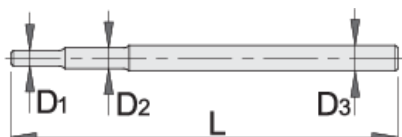

Tříň pre 215

215.1/2

Profiles

Product features

- materiál: premium chróm vanádiová oceľ
- čeluste sú kalené a tvrdené
- chrómované v súlade s ISO 1456:2009

		L	D1	D2	D3	
600745	6 - 17	230	6	8	10	137
600747	18 - 32	330	12	14	16	493
624342	36 - 55	500		18	20	1202

* Obrázky sú symbolické. Všetky rozmery sú v mm, hmotnosť je v g. Všetky udané rozmery sa môžu líšiť v rámci tolerancie.