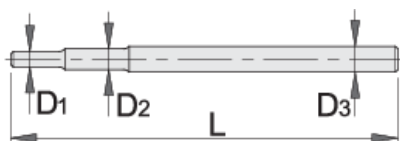

## Product features

- materiál: premium chróm vanádiová oceľ
- čeľuste sú kalené a tvrdené
- chrómované v súlade s ISO 1456:2009

		L	D1	D2	D3	D4	D5	
600745	6 - 17	230	6	8	10			137
600747	6 - 32	245	6	8	10	12	14	230
624342	36 - 55	500		18	20			1202

\* Obrázky sú symbolické. Všetky rozmery sú v mm, hmotnosť je v g. Všetky udané rozmery sa môžu líšiť v rámci tolerancie.