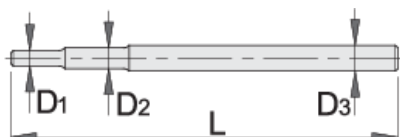

Шипка за 215/2

215.1/2

Profiles

Product features

- материјал: специјален хром ванадиум челик
- целосно појачан и кален
- хромирана според ISO 1456:2009

		L	D1	D2	D3	
600745	6 - 17	230	6	8	10	137
600747	18 - 32	330	12	14	16	493
624342	36 - 55	500		18	20	1202

* Сликите на производите се симболични. Сите димензии се во мм, тежината е во грамови. Сите наведени димензии може да се разликуваат во ниво на толеранција