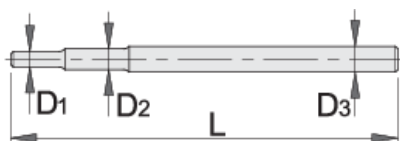

Шипка за 215/2

215.1/2

Profiles

Product features

- материјал: специјален хром ванадиум челик
- целосно појачан и кален
- хромирана според ISO 1456:2009

		L	D1	D2	D3	D4	D5	
600745	6 - 17	230	6	8	10			137
600747	6 - 32	245	6	8	10	12	14	230
624342	36 - 55	500		18	20			1202

* Сликите на производите се симболични. Сите димензии се во мм, тежината е во грамови. Сите наведени димензии може да се разликуваат во ниво на толеранција