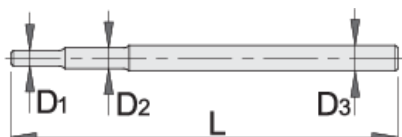

Шипка за 215/2

215.1/2

Profiles

Product features

- материјал: специјален хром ванадиум челик
- целосно појачан и кален
- хромирана според ISO 1456:2009

		L	D1	D2	D3	
600745	6 - 17	230	6	8	10	137
600747	18 - 32	330	12	14	16	493
624342	36 - 55	500		18	20	1202

* Сликите на производите се симболични. Сите димензии се во мм, тежината е во грамови. Сите наведени димензии може да се разликуваат во ниво на толеранција