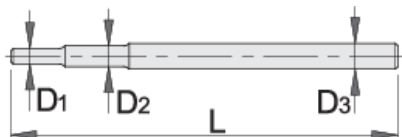

Шипка за 215/2

215.1/2

Profiles

Product features

- материјал: специјален хром ванадиум челик
- целосно појачан и кален
- хромирана според ISO 1456:2009

		L	D1	D2	D3	
600745	6 - 17	230	6	8	10	137
600747	18 - 32	330	12	14	16	493
624342	36 - 55	500		18	20	1202

* Сликите на производите се симболични. Сите димензии се во мм, тежината е во грамови. Сите наведени димензии може да се разликуваат во ниво на толеранција