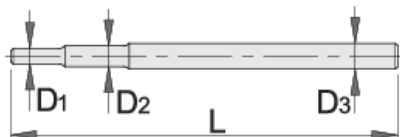

# Шипка за 215/2

215.1/2

## Product features

- материјал: специјален хром ванадиум челик
- целосно појачан и кален
- хромирана според ISO 1456:2009

		L	D1	D2	D3	
600745	6 - 17	230	6	8	10	137
600747	18 - 32	330	12	14	16	493
624342	36 - 55	500		18	20	1202

\* Сликите на производите се симболични. Сите димензии се во мм, тежината е во грамови. Сите наведени димензии може да се разликуваат во ниво на толеранција